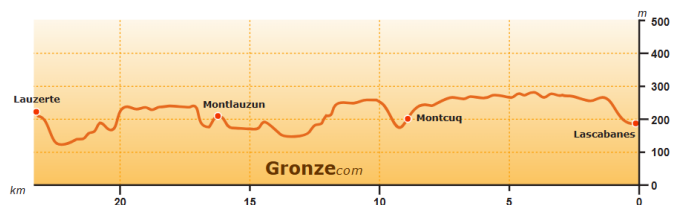

13h00 : Départ de Bordeaux en voitures
 18h00 : Arrivée à Conques - Installation à l'hébergement
 Promenade dans Conques
 Vêpres
 Dîner et nuit

Lundi 26 mai - J2	CONQUES - DECAZEVILLE	20 km
--------------------------	------------------------------	--------------

Mardi 27 mai - J3	DECAZEVILLE - PANACARD	24,3 km
--------------------------	-------------------------------	----------------

L'hébergement est à Lunan.
 Soit un véhicule fera la navette entre
 Panacard et Lunan, soit prendre la
 variante

Mardi 3 juin - J10

LASCABANES—LAUZERTE

24 km

Mercredi 4 juin - J11

LAUZERTE - MOISSAC

27 km

Jeudi 5 juin - J12

MOISSAC - BORDEAUX