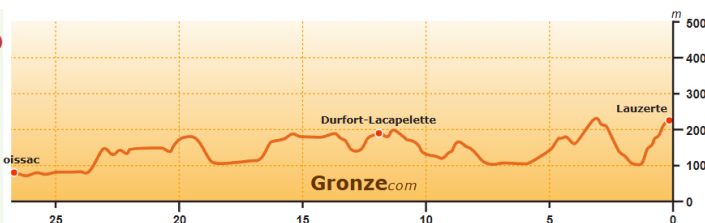

Mardi 27 mai - J3	DECAZEVILLE - PANACARD	24,3 km
--------------------------	-------------------------------	----------------

L'hébergement est à Lunan.
 Soit un véhicule fera la navette entre
 Panacard et Lunan, soit prendre la
 variante

Mardi 3 juin - J10

LASCABANES—LAUZERTE

24 km

Mercredi 4 juin - J11

LAUZERTE - MOISSAC

27 km

Jeudi 5 juin - J12

MOISSAC - BORDEAUX

185 km

Découverte de Moissac

Déjeuner

Retour à Bordeaux

SERVICE DIOCESAIN DES PELERINAGES ARCHEVECHE DE BORDEAUX

PELERINAGE SUR LES CHEMINS DE COMPOSTELLE DE CONQUES A MOISSAC

**DU DIMANCHE 25 MAI AU JEUDI 5 JUIN 2025
soit 12 jours et 11 nuits**