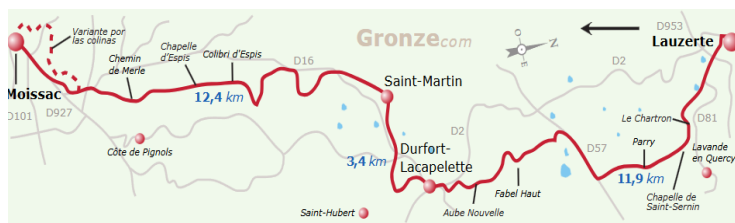

13h00 : Départ de Bordeaux en voitures
 18h00 : Arrivée à Conques - Installation à l'hébergement
 Promenade dans Conques
 Vêpres
 Dîner et nuit

Lundi 26 mai - J2	CONQUES - DECAZEVILLE	20 km
--------------------------	------------------------------	--------------

Mardi 27 mai - J3	DECAZEVILLE - PANACARD	24,3 km
--------------------------	-------------------------------	----------------

L'hébergement est à Lunan.
 Soit un véhicule fera la navette entre
 Panacard et Lunan, soit prendre la
 variante

Mardi 3 juin - J10

LASCABANES—LAUZERTE

24 km

Mercredi 4 juin - J11

LAUZERTE - MOISSAC

27 km

Jeudi 5 juin - J12

MOISSAC - BORDEAUX

185 km

Découverte de Moissac

Déjeuner

Retour à Bordeaux

SERVICE DIOCESAIN DES PELERINAGES ARCHEVECHE DE BORDEAUX

PELERINAGE SUR LES CHEMINS DE COMPOSTELLE DE CONQUES A MOISSAC

**DU DIMANCHE 25 MAI AU JEUDI 5 JUIN 2025
soit 12 jours et 11 nuits**