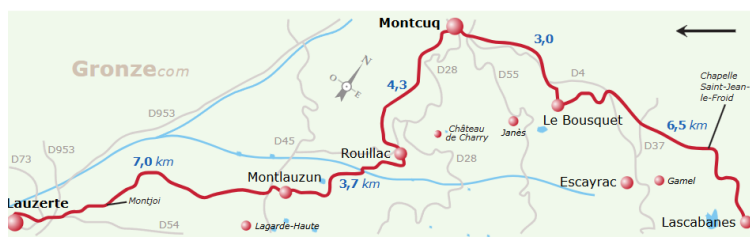

13h00 : Départ de Bordeaux en voitures
 18h00 : Arrivée à Conques - Installation à l'hébergement
 Promenade dans Conques
 Vêpres
 Dîner et nuit

Lundi 26 mai - J2	CONQUES - DECAZEVILLE	20 km
--------------------------	------------------------------	--------------

Mardi 27 mai - J3	DECAZEVILLE - PANACARD	24,3 km
--------------------------	-------------------------------	----------------

L'hébergement est à Lunan.
 Soit un véhicule fera la navette entre
 Panacard et Lunan, soit prendre la
 variante

Mardi 3 juin - J10

LASCABANES—LAUZERTE

24 km

Mercredi 4 juin - J11

LAUZERTE - MOISSAC

27 km

Jeudi 5 juin - J12

MOISSAC - BORDEAUX