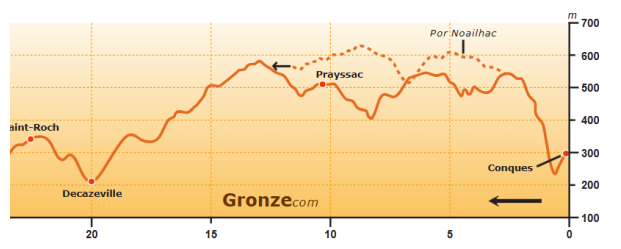

SERVICE DIOCESAIN DES PELERINAGES ARCHEVECHE DE BORDEAUX

PELERINAGE SUR LES CHEMINS DE COMPOSTELLE DE CONQUES A MOISSAC

DU DIMANCHE 25 MAI AU JEUDI 05 JUIN 2025 soit 12 jours et 11 nuits

PROGRAMME

Dimanche 25 mai - J1	BORDEAUX - CONQUES	294 km
-----------------------------	---------------------------	---------------

13h00 : Départ de Bordeaux en voitures
 18h00 : Arrivée à Conques - Installation à l'hébergement
 Promenade dans Conques
 Vêpres
 Dîner et nuit

Lundi 26 mai - J2	CONQUES - DECAZEVILLE	20 km
--------------------------	------------------------------	--------------

Mardi 27 mai - J3	DECAZEVILLE - PANACARD	24,3 km
--------------------------	-------------------------------	----------------

L'hébergement est à Lunan.
 Soit un véhicule fera la navette entre
 Panacard et Lunan, soit prendre la
 variante

Mardi 3 juin - J10

LASCABANES—LAUZERTE

24 km

Mercredi 4 juin - J11

LAUZERTE - MOISSAC

27 km

Jeudi 5 juin - J12

MOISSAC - BORDEAUX