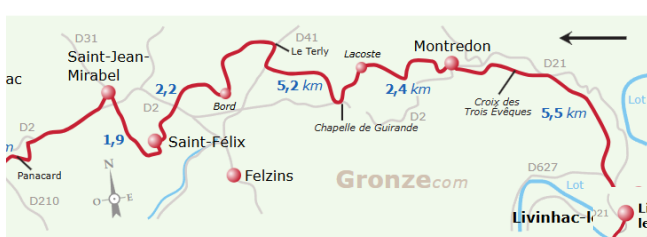

SERVICE DIOCESAIN DES PELERINAGES ARCHEVECHE DE BORDEAUX

PELERINAGE SUR LES CHEMINS DE COMPOSTELLE DE CONQUES A MOISSAC

DU DIMANCHE 25 MAI AU JEUDI 05 JUIN 2025 soit 12 jours et 11 nuits

PROGRAMME

Dimanche 25 mai - J1	BORDEAUX - CONQUES	294 km
-----------------------------	---------------------------	---------------

13h00 : Départ de Bordeaux en voitures
 18h00 : Arrivée à Conques - Installation à l'hébergement
 Promenade dans Conques
 Vêpres
 Dîner et nuit

Lundi 26 mai - J2	CONQUES - DECAZEVILLE	20 km
--------------------------	------------------------------	--------------

Mardi 27 mai - J3	DECAZEVILLE - PANACARD	24,3 km
--------------------------	-------------------------------	----------------

L'hébergement est à Lunan.
 Soit un véhicule fera la navette entre
 Panacard et Lunan, soit prendre la
 variante

Mardi 3 juin - J10

LASCABANES—LAUZERTE

24 km

Mercredi 4 juin - J11

LAUZERTE - MOISSAC

27 km

Jeudi 5 juin - J12

MOISSAC - BORDEAUX